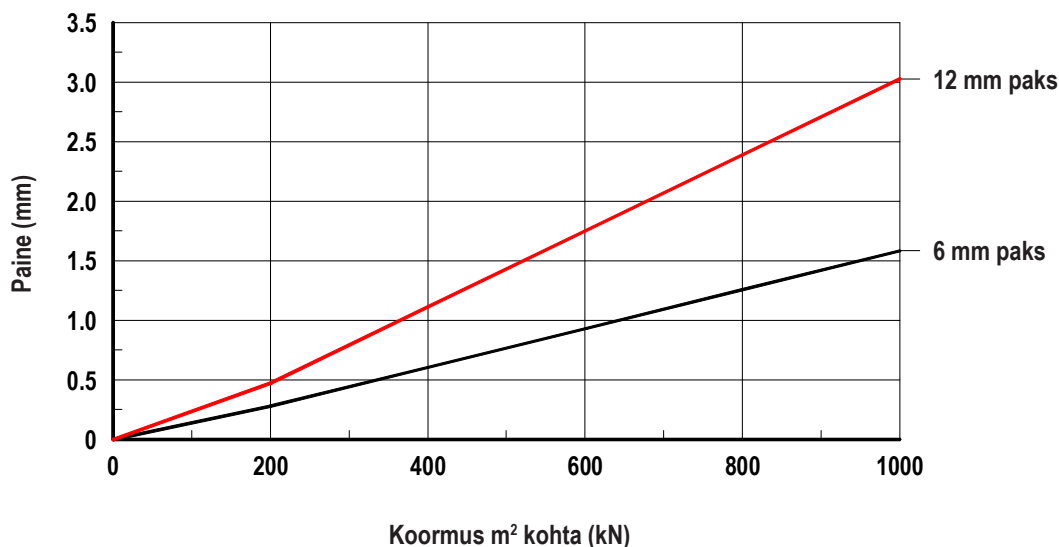

TÜÜP NBC NEOPREENIGA SEGATUD KORK

NBC nimikoormus 12 mm paksusel materjalil on kuni 830 kN/m² painega 2,5 mm; 6 mm paksusel materjalil kuni 950 kN/m² painega 1,5 mm, nagu näidatud alloleval koormuspaine graafikul.